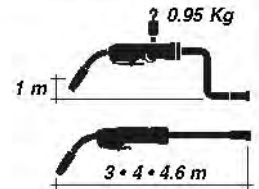

MEGA 2

M I G R A N G E

TECHNICAL DATA

Voltage class	L
Cooling	Air cooled
Wire Ø mm	0.8 • 0.9 • 1.0 • 1.2
Duty cycle 60%	250A CO ₂ • 200A Mix

	MEGA 2	m	FEET	LINER	ADAPTOR
	MA5200	3	10	GM0012	AS0047
	MA5201	4	12	GM0012	AS0047
	MA5202	4.6	15	GM0012	AS0047
	MA 5265	3	10	GM 0012	AR 0083
	MA 5266	4	12	GM 0012	AR 0083
	MA 5267	4.6	15	GM 0012	AR 0083